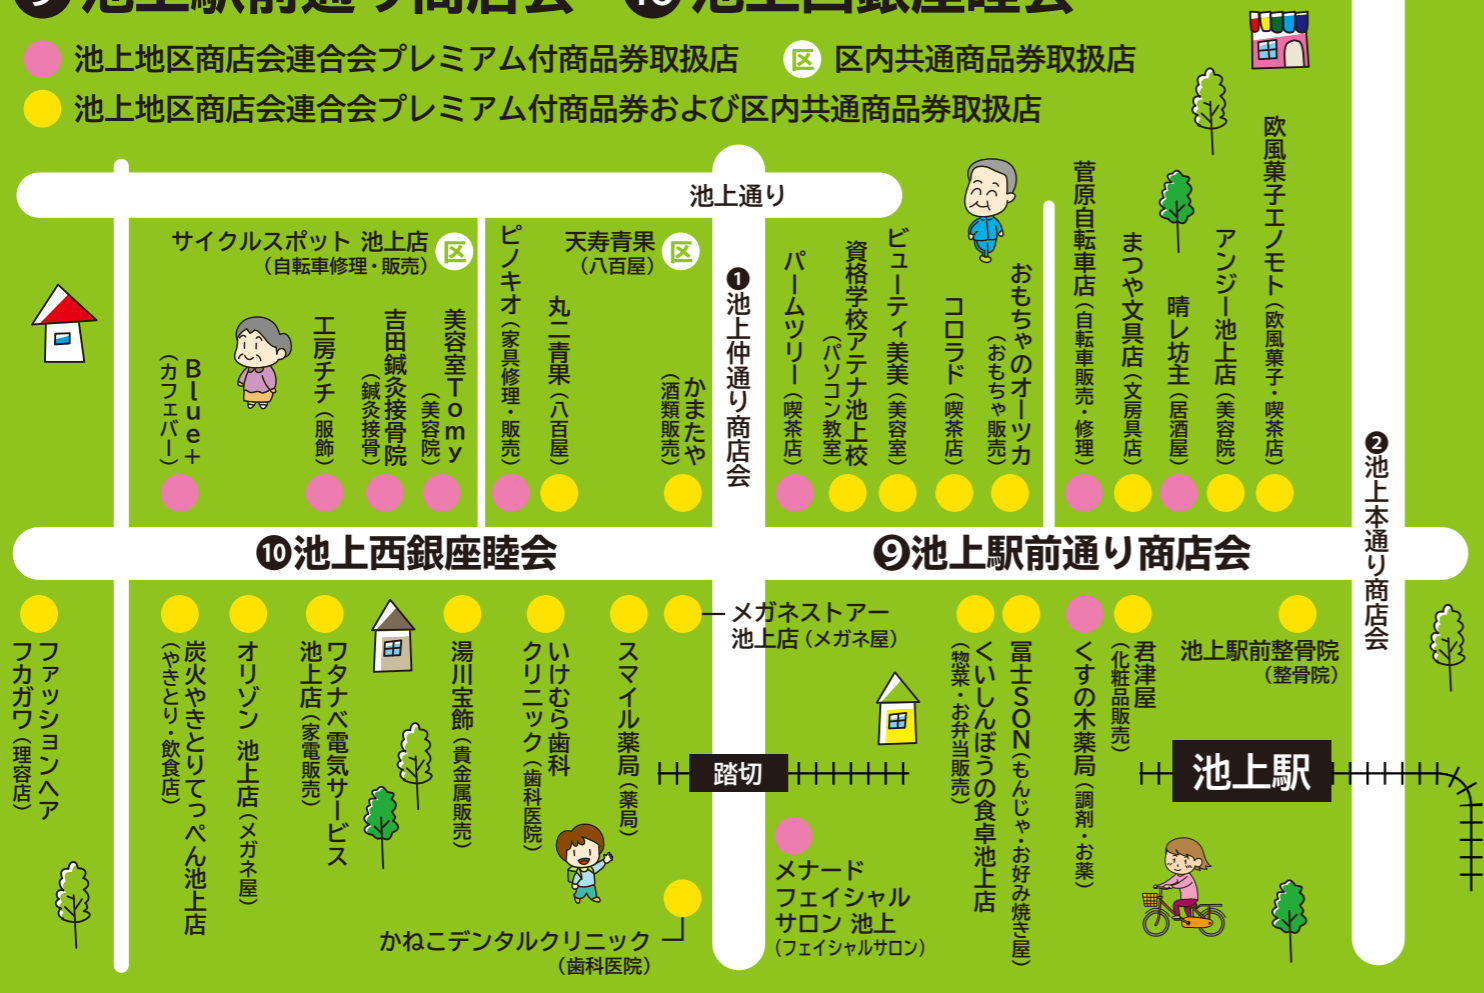

池上地区商店会連合会 プレミアム付商品券取扱店MAP

池上地区商店会連合会商店会広域MAP

- ① 池上仲通り商店会
- ② 池上本通り商店会
- ③ 池上本門寺通り商店会
- ④ 表和会
- ⑤ 池上柳本通り会
- ⑥ 堤方商栄会
- ⑦ 池上姫沙羅通り会
- ⑧ 池上東電通り会
- ⑨ 池上駅前通り商店会
- ⑩ 池上西銀座睦会
- ⑪ 池上南口商店会
- ⑫ 池上桜通り商店会

利用可能店舗は2020年11月13日現在のものです

MAPの●と●がついたお店が対象！
取扱店舗の目印はこのポスターとステッカー！

池商連直接加盟取扱店舗

- | | | |
|--|--|--|
| | 古民家カフェ 蓮月
池上2-20-11 | 池上蕎麦匠の会
●松登久(中央7丁目)
大田区中央7-15-11
●松登久(馬込桜並木)
大田区南馬込4-48-15
●池上 更科
大田区池上3-17-10
●わかさ庵
大田区池上6-6-11
●一三三屋
大田区東矢口1-15-22
●つねや
大田区久が原2-14-25
●上むら
大田区千鳥1-3-16 |
| | HITONAMI
池上5-3-6 | |
| | 羽田バル
西蒲田7-41-8 2F | |
| | HANEDA SKY BREWING
羽田空港1-1-4
羽田イノベーションシティ 2F | |
| | メナードフェイシャルサロン 池上
池上6-7-9 | |
| | ノミガワスタジオ
池上4-11-1 第五朝日ビル1F | |

⑨ 池上駅前通り商店会 ⑩ 池上西銀座睦会

- 池上地区商店会連合会プレミアム付商品券取扱店
- 区 区内共通商品券取扱店
- 池上地区商店会連合会プレミアム付商品券および区内共通商品券取扱店

⑤ 池上柳本通り会 ⑥ 堤方商栄会

- 池上地区商店会連合会プレミアム付商品券取扱店
- 区 区内共通商品券取扱店
- 池上地区商店会連合会プレミアム付商品券および区内共通商品券取扱店

⑦ 池上姫沙羅通り会 ⑧ 池上東電通り会