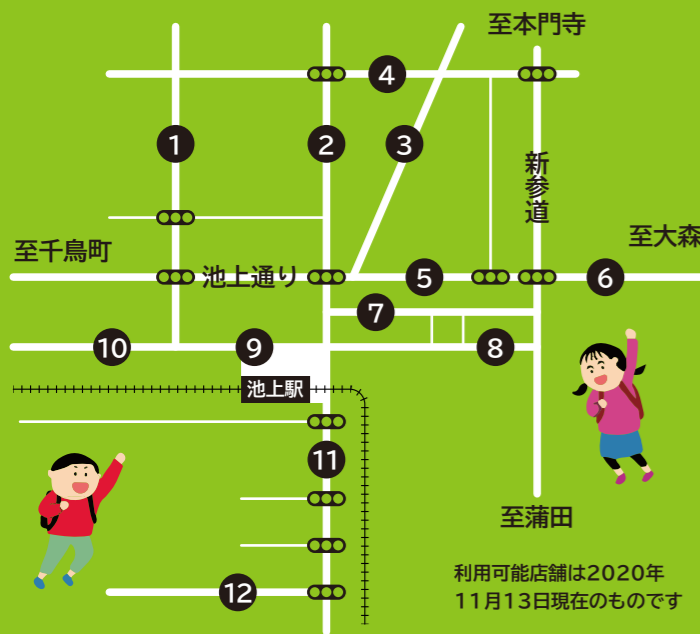

池上地区商店会連合会 プレミアム付商品券取扱店MAP

池上地区商店会連合会商店会広域MAP

- ① 池上仲通り商店会
- ② 池上本通り商店会
- ③ 池上本門寺通り商店会
- ④ 表和会
- ⑤ 池上柳本通り会
- ⑥ 堤方商栄会
- ⑦ 池上姫沙羅通り会
- ⑧ 池上東電通り会
- ⑨ 池上駅前通り商店会
- ⑩ 池上西銀座睦会
- ⑪ 池上南口商店会
- ⑫ 池上桜通り商店会

利用可能店舗は2020年11月13日現在のものです

MAPの●と●がついたお店が対象！
取扱店舗の目印はこのポスターとステッカー！

池商連直接加盟取扱店舗

- | | | |
|--|--|--|
| | 古民家カフェ 蓮月
池上2-20-11 | 池上蕎麦匠の会
●松登久(中央7丁目)
大田区中央7-15-11
●松登久(馬込桜並木)
大田区南馬込4-48-15
●池上 更科
大田区池上3-17-10
●わかさ庵
大田区池上6-6-11
●一三三屋
大田区東矢口1-15-22
●つねや
大田区久が原2-14-25
●上むら
大田区千鳥1-3-16 |
| | HITONAMI
池上5-3-6 | |
| | 羽田バル
西蒲田7-41-8 2F | |
| | HANEDA SKY BREWING
羽田空港1-1-4
羽田イノベーションシティ 2F | |
| | メナードフェイシャルサロン 池上
池上6-7-9 | |
| | ノミガワスタジオ
池上4-11-1 第五朝日ビル1F | |

⑨ 池上駅前通り商店会 ⑩ 池上西銀座睦会

- 池上地区商店会連合会プレミアム付商品券取扱店
- 区 区内共通商品券取扱店
- 池上地区商店会連合会プレミアム付商品券および区内共通商品券取扱店

⑤ 池上柳本通り会 ⑥ 堤方商栄会

- 池上地区商店会連合会プレミアム付商品券取扱店
- 区 区内共通商品券取扱店
- 池上地区商店会連合会プレミアム付商品券および区内共通商品券取扱店

⑦ 池上姫沙羅通り会 ⑧ 池上東電通り会