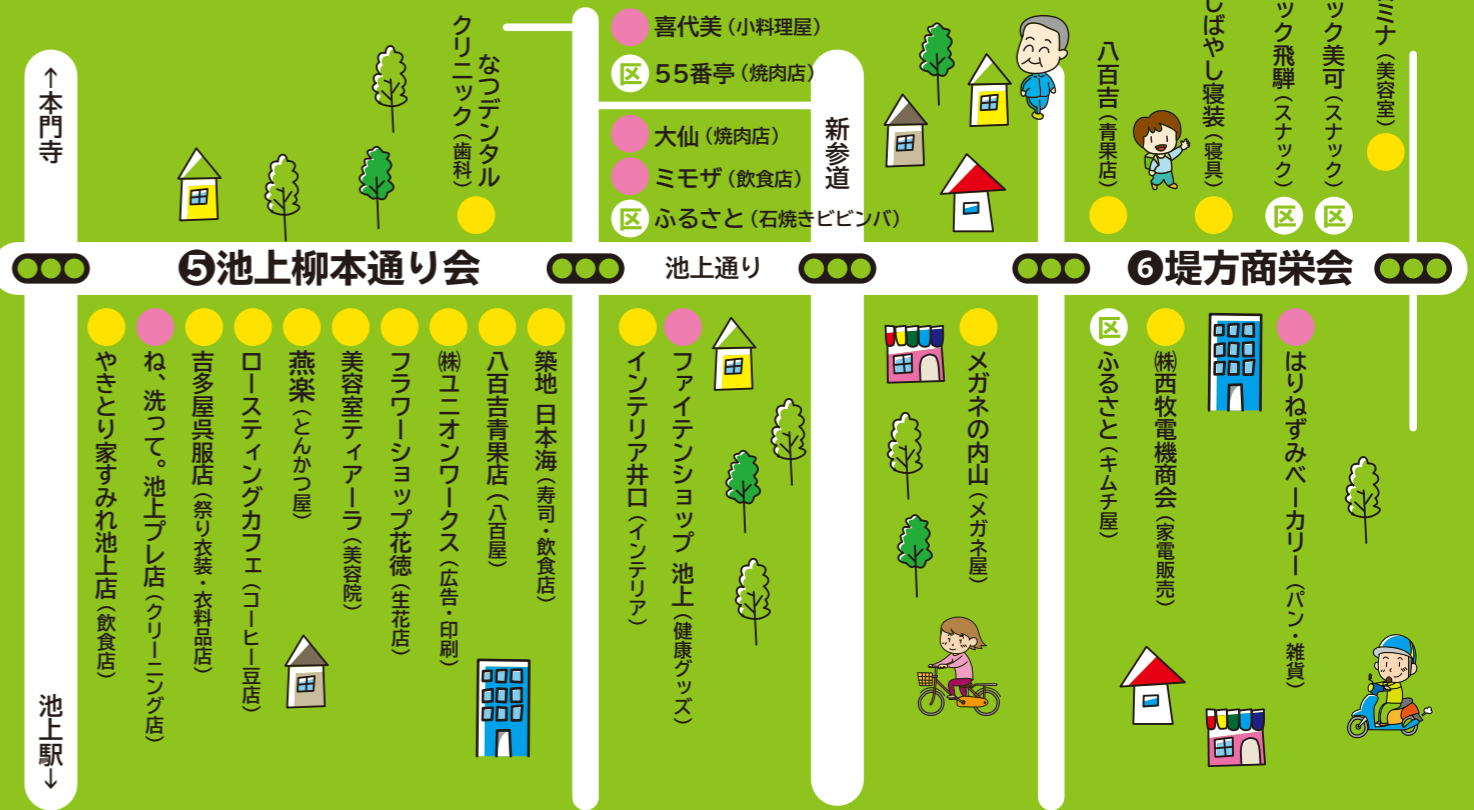

池上地区商店会連合会 プレミアム付商品券取扱店MAP

池上地区商店会連合会商店会広域MAP

- ① 池上仲通り商店会
- ② 池上本通り商店会
- ③ 池上本門寺通り商店会
- ④ 表和会
- ⑤ 池上柳本通り会
- ⑥ 堤方商栄会
- ⑦ 池上姫沙羅通り会
- ⑧ 池上東電通り会
- ⑨ 池上駅前通り商店会
- ⑩ 池上西銀座睦会
- ⑪ 池上南口商店会
- ⑫ 池上桜通り商店会

利用可能店舗は2020年11月13日現在のものです

MAPの●と●がついたお店が対象！
取扱店舗の目印はこのポスターとステッカー！

池商連直接加盟取扱店舗

- | | | |
|--|--|--|
| | 古民家カフェ 蓮月
池上2-20-11 | 池上蕎麦匠の会
●松登久(中央7丁目)
大田区中央7-15-11
●松登久(馬込桜並木)
大田区南馬込4-48-15
●池上 更科
大田区池上3-17-10
●わかさ庵
大田区池上6-6-11
●一三三屋
大田区東矢口1-15-22
●つねや
大田区久が原2-14-25
●上むら
大田区千鳥1-3-16 |
| | HITONAMI
池上5-3-6 | |
| | 羽田バル
西蒲田7-41-8 2F | |
| | HANEDA SKY BREWING
羽田空港1-1-4
羽田イノベーションシティ 2F | |
| | メナードフェイシャルサロン 池上
池上6-7-9 | |
| | ノミガワスタジオ
池上4-11-1 第五朝日ビル1F | |

⑨ 池上駅前通り商店会 ⑩ 池上西銀座睦会

- 池上地区商店会連合会プレミアム付商品券取扱店
- 区 区内共通商品券取扱店
- 池上地区商店会連合会プレミアム付商品券および区内共通商品券取扱店

⑤ 池上柳本通り会 ⑥ 堤方商栄会

- 池上地区商店会連合会プレミアム付商品券取扱店
- 区 区内共通商品券取扱店
- 池上地区商店会連合会プレミアム付商品券および区内共通商品券取扱店

⑦ 池上姫沙羅通り会 ⑧ 池上東電通り会